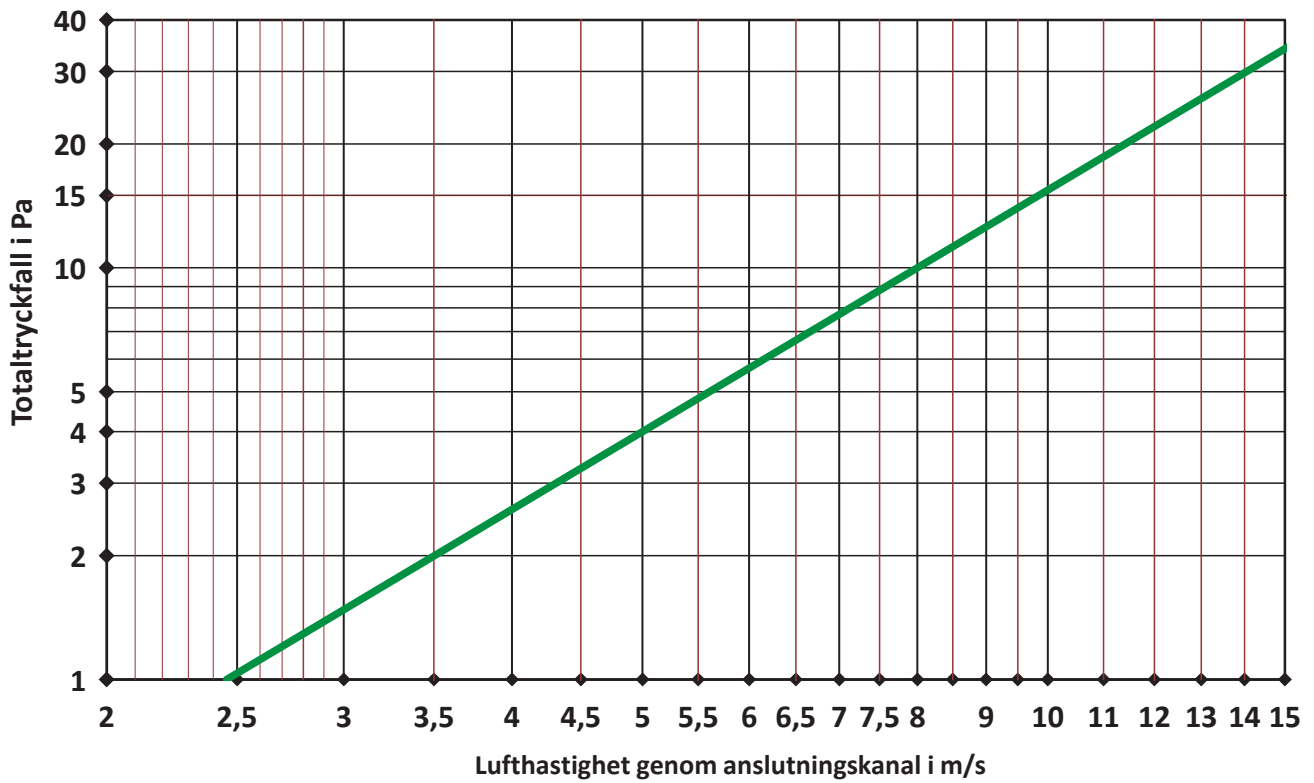

ABC-IBZ

INBROTTSGALLER

ANVÄNDNING

ABC-IBZ är ett inbrottsgaller som går att få i rektangulärt eller cirkulärt utförande för montage i ventilationskanal, takgenomföring eller vägg.

UTFÖRANDE

Utförande i rostfritt stål, korrosivitetsklass C5 med låga tryckfall på grund av sin konstruktion. Anpassad för invändigt montage i angivna mått enligt tabell nedan. Montageutföranden för kanal, vägg och takgenomföring. Vid montage på vägg levereras flänsat utförande. Om den totala vikten överskrider 50 kg, levereras gallret i delat utförande. Byggdjup: 120 mm.

PRODUKTCERTIFIERING

ABC-IBZ är certifierad och P-märkt av RISE (tidigare SP Sveriges Tekniska Forskningsinstitut). Certifiering enligt försäkringsbranschens krav (Se SC0682-18).

Test och provning är utfört enligt:

- Svensk Stöldskydds Förening SSF 012 utgåva 3, klass3 testrapport 8P033505B
- EN 1627:2011 RC 3, testrapport 8P033505A

Vikt enligt storlek (rektangulärt utförande)

H \ B	200	300	400	500	600	700	800	900	1000	1100	1200	1300	1400	1500	1600	1700	1800	1900	2000	2100	2200	2300	2400
200	1	2	3	4	4	5	6	6	7	8	8	9	10	11	11	12	13	13	14	15	15	16	17
300	2	3	4	5	6	7	8	9	11	12	13	14	15	16	17	18	19	20	21	22	23	24	25
400	3	4	6	7	8	10	11	13	14	15	17	18	20	21	22	24	25	27	28	29	31	32	34
500	4	5	7	9	11	12	14	16	18	19	21	23	25	26	28	30	32	33	35	37	39	40	42
600	4	6	8	11	13	15	17	19	21	23	25	27	29	32	34	36	38	40	42	44	46	48	50
700	5	7	10	12	15	17	20	22	25	27	29	32	34	37	39	42	44	47	49	51	54	56	59
800	6	8	11	14	17	20	22	25	28	31	34	36	39	42	45	48	50	53	56	59	62	64	67
900	6	9	13	16	19	22	25	28	32	35	38	41	44	47	50	54	57	60	63	66	69	72	76
1000	7	11	14	18	21	25	28	32	35	39	42	46	49	53	56	60	63	67	70	74	77	81	84
1100	8	12	15	19	23	27	31	35	39	42	46	50	54	58	62	65	69	73	77	81	85	89	92
1200	8	13	17	21	25	29	34	38	42	46	50	55	59	63	67	71	76	80	84	88	92	97	101
1300	9	14	18	23	27	32	36	41	46	50	55	59	64	68	73	77	82	86	91	96	100	105	109
1400	10	15	20	25	29	34	39	44	49	54	59	64	69	74	78	83	88	93	98	103	108	113	118
1500	11	16	21	26	32	37	42	47	53	58	63	68	74	79	84	89	95	100	105	110	116	121	126
1600	11	17	22	28	34	39	45	50	56	62	67	73	78	84	90	95	101	106	112	118	123	129	134
1700	12	18	24	30	36	42	48	54	60	65	71	77	83	89	95	101	107	113	119	125	131	137	143
1800	13	19	25	32	38	44	50	57	63	69	76	82	88	95	101	107	113	120	126	132	139	145	151
1900	13	20	27	33	40	47	53	60	67	73	80	86	93	100	106	113	120	126	133	140	146	153	160
2000	14	21	28	35	42	49	56	63	70	77	84	91	98	105	112	119	126	133	140	147	154	161	168
2100	15	22	29	37	44	51	59	66	74	81	88	96	103	110	118	125	132	140	147	154	162	169	176
2200	15	23	31	39	46	54	62	69	77	85	92	100	108	116	123	131	139	146	154	162	169	177	185
2300	16	24	32	40	48	56	64	72	81	89	97	105	113	121	129	137	145	153	161	169	177	185	193
2400	17	25	34	42	50	59	67	76	84	92	101	109	118	126	134	143	151	160	168	176	185	193	202

Storlek cirkulärt

∅ d nippelmått	250	315	400	500	630	800	900	1000	1250	1500

Storlek avser invändigt montage i kanal

= Helt utförande

Certifierat av RISE enligt
Svensk stöldskydds förening
SSF 012 utgåva 3 Klass 3
samt EN 1627:2011 RC 3

DIMENSIONERING

ABC-IBZ:

93 % fri area på 1m²

Certifierat av RISE enligt
Svensk stölskyddsförening
SSF 012 utgåva 3 Klass 3
samt EN 1627:2011 RC 3