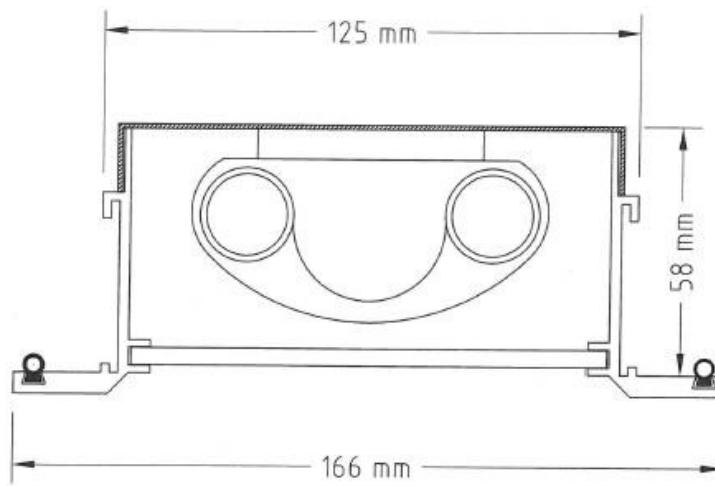

Kro Produksjon AS

Kro Lyskasse

Beskrivelse

Kro Lyskasse produseres i ekstrudert aluminiumsprofil, med 4 mm Plexi-glass. Med lyskassen medfølger 1 ½ meter kabel.

- Led lys av typen GLS LED Kitchen Canopy Light
 - Fargen på lyset: 4000k
 - IP67
- Led-lys er vanntette og egner seg godt på kjøkken, hvor produktene trenger beskyttelse mot fukt.
- Norsk produsert.

Målskisse

Typer, farge på lys og utsparingsmål

| TYPE | FARGE | UTSPARINGSMÅL |
|--------------------------|-------|---------------|
| Kro Lyskasse, 18W – IP67 | 4000k | 690 x 130 |
| Kro Lyskasse, 36W – IP67 | 4000k | 1270 x 130 |