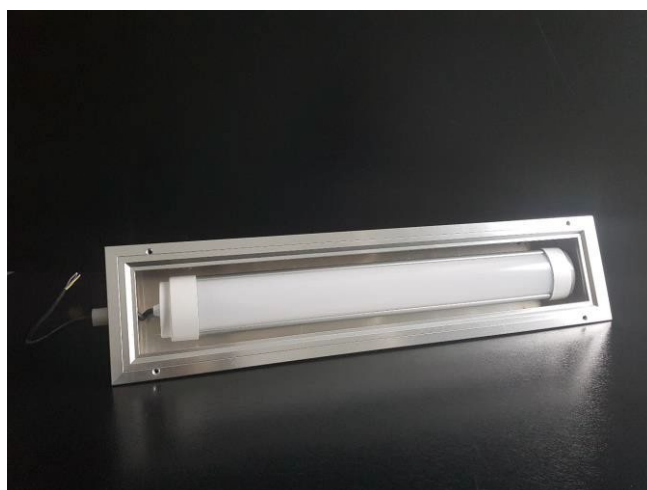

Kro Produksjon AS

Kro Lyskasse

Beskrivelse

Kro Lyskasse produseres i ekstrudert aluminiumsprofil, med 4 mm Plexi-glass. Med lyskassen medfølger 1 ½ meter kabel.

- Led lys av typen GLS LED Kitchen Canopy Light
 - Fargen på lyset: 4000k
 - IP67
- Led-lys er vanntette og egner seg godt på kjøkken, hvor produktene trenger beskyttelse mot fukt.
- Norsk produsert.

Målskisse

Typer, farge på lys og utsparingsmål

| TYPE | FARGE | UTSPARINGSMÅL |
|--------------------------|-------|---------------|
| Kro Lyskasse, 18W – IP67 | 4000k | 690 x 130 |
| Kro Lyskasse, 36W – IP67 | 4000k | 1270 x 130 |