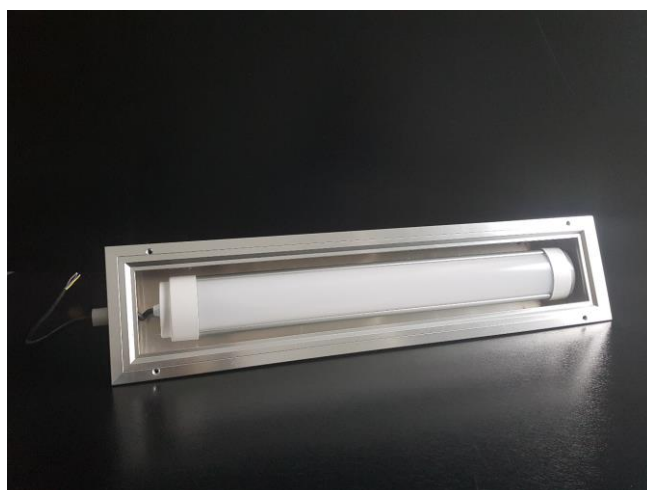

Kro Produksjon AS

Kro Lyskasse

Beskrivelse

Kro Lyskasse produseres i ekstrudert aluminiumsprofil, med 4 mm Plexi-glass. Med lyskassen medfølger 1 ½ meter kabel.

- Led lyset av typen Led Trip-Proof Light.
 - Fargen på lyset: 4000k
 - IP65
- Led-lys er vanntette og egner seg godt på kjøkken, hvor produktene trenger beskyttelse mot fukt.
- Norsk produsert.

Målskisse

Typer, lysstyrke og utsparingsmål

TYPE	LYSSTYRKE	UTSPARINGSMÅL
Kro Lyskasse, 20W – IP65	Lumen > 1800	690 x 130
Kro Lyskasse, 30W – IP65	Lumen > 2700	990 x 130
Kro Lyskasse, 40W – IP65	Lumen > 3600	1290 x 130
Kro Lyskasse, 60W – IP65	Lumen > 5400	1590 x 130