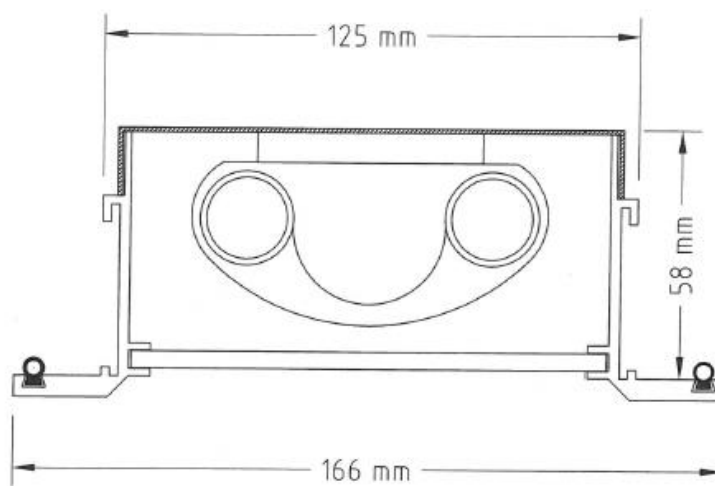

Kro Produksjon AS

Kro Lyskasse

Beskrivelse

Kro Lyskasse produseres i ekstrudert aluminiumsprofil, med 4 mm Plexi-glass. Med lyskassen medfølger 1 ½ meter kabel.

- Led lyset av typen Led Trip-Proof Light.
 - Fargen på lyset: 4000k
 - IP65
- Led-lys er vanntette og egner seg godt på kjøkken, hvor produktene trenger beskyttelse mot fukt.
- Norsk produsert.

Målskisse

Typer, lysstyrke og utsparingsmål

TYPE	LYSSTYRKE	UTSPARINGSMÅL
Kro Lyskasse, 20W – IP65	Lumen > 1800	690 x 130
Kro Lyskasse, 30W – IP65	Lumen > 2700	990 x 130
Kro Lyskasse, 40W – IP65	Lumen > 3600	1290 x 130
Kro Lyskasse, 60W – IP65	Lumen > 5400	1590 x 130