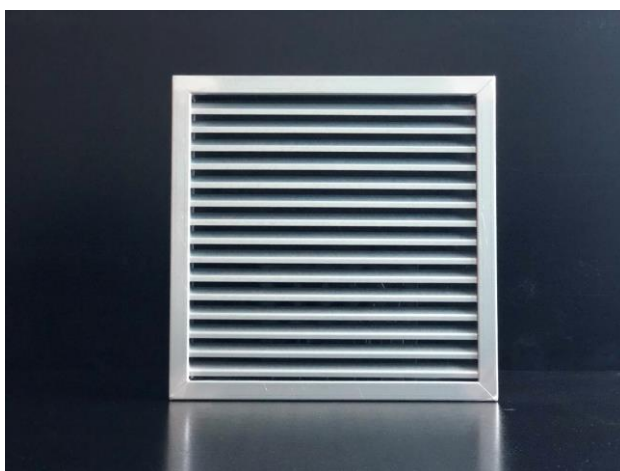

Kro Lamellrist

Rist for innvendig bruk, med skråstilte lameller.

Beskrivelse

Lamellristen egner seg for innvendig bruk.

- Materiale: Standard utført i galvanisert 1,25.
Kan leveres i fl. materialer som aluminium, rustfritt m.m.
- Avtrekksrist for innvendig bruk.
- Enkel montasje.
- Kan leveres i ønsket RAL farge.
- Norsk produsert.

Ved bestilling
oppgi mål i B x H i
mm

Konstruksjon

- Risten er beregnet på avtrekk til innvendig bruk.
- Liten byggedybde, 32 mm.
- Stussmål = Nominelt mål minus 10 mm.

Skisse