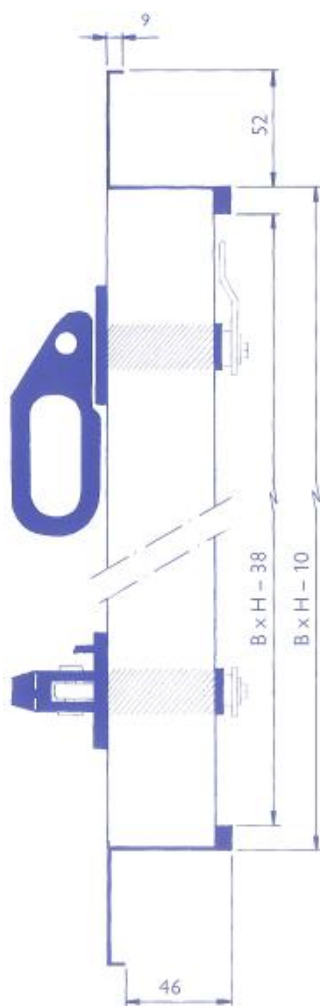

Kro Inspeksjons- dør

Solid dør, med enkel og funksjonell låseanordning.

Beskrivelse

Inspeksjonsdør i solid utførelse.

- Materiale: Ramme i 2 mm galvanisert stål. Dørblad i 1,5 mm galvanisert stål.
- Kan produseres i aluminium og rustfritt.
- Dørblad leveres isolert og mantlet, med 50 mm Rockwool.
- Solide hengsler.
- Tetningslist mellom ramme og dørblad.
- Kan leveres i ønsket RAL farge.
- Leveres i standard bredde på 600 mm og 800 mm
- Kan leveres i andre dimensjoner.
- Stussmål = Nominelt mål minus 10 mm
- Norsk produsert.

Ved bestilling
oppgi mål i B x H i
mm

Måltabell

Bredde	Høyde	Stussmål
600 mm	600 mm	590 x 590 mm
600 mm	800 mm	590 x 790 mm
600 mm	1000 mm	590 x 990 mm
600 mm	1200 mm	590 x 1190 mm
600 mm	1500 mm	590 x 1490 mm
600 mm	1600 mm	590 x 1590 mm
600 mm	1700 mm	590 x 1690 mm
600 mm	1800 mm	590 x 1790 mm
600 mm	1900 mm	590 x 1890 mm
600 mm	2000 mm	590 x 1990 mm
800 mm	600 mm	790 x 590 mm
800 mm	800 mm	790 x 790 mm
800 mm	1000 mm	790 x 990 mm
800 mm	1200 mm	790 x 1190 mm
800 mm	1500 mm	790 x 1490 mm
800 mm	1600 mm	790 x 1590 mm
800 mm	1700 mm	790 x 1690 mm
800 mm	1800 mm	790 x 1790 mm
800 mm	1900 mm	790 x 1890 mm
800 mm	2000 mm	790 x 1990 mm